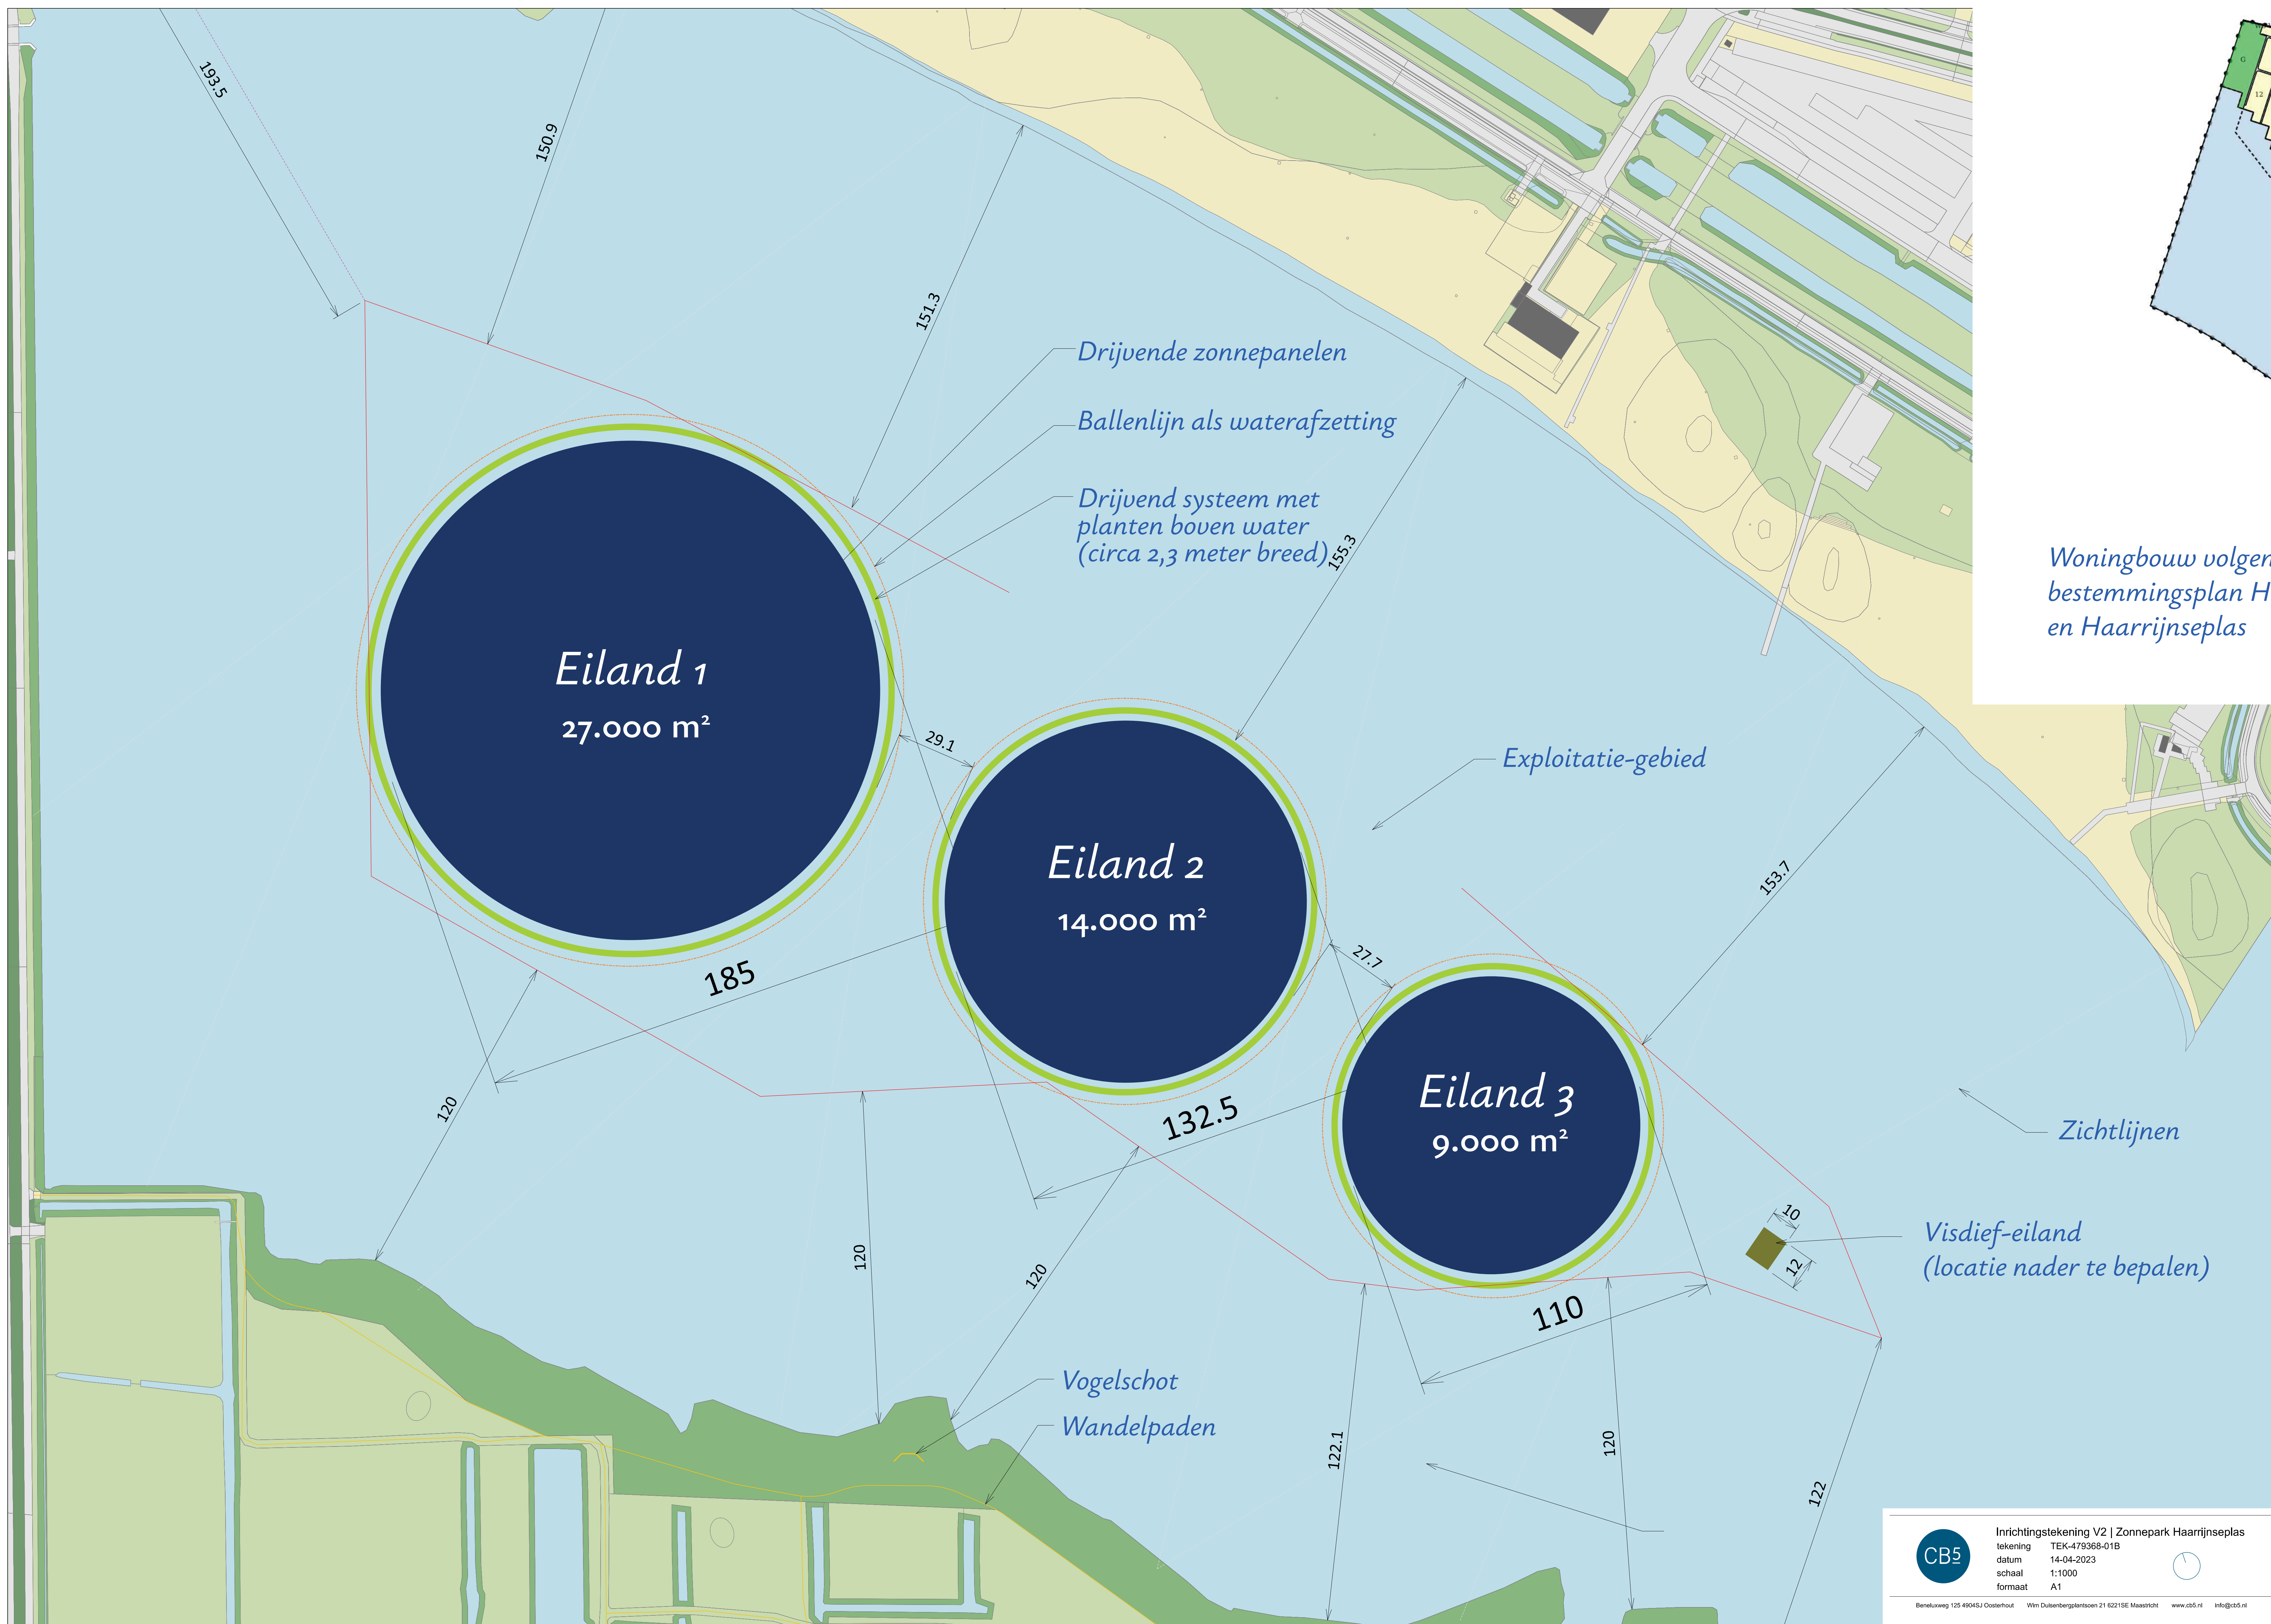

Overzicht van zonnepanelen op Haarrijnseplas

Woningbouw volgens bestemmingsplan Haarrijn en Haarrijnseplas

CB5

Inrichtingstekening V2 | Zonnepark Haarrijnseplas
 tekening TEK-479368-01B
 datum 14-04-2023
 schaal 1:1000
 formaat A1